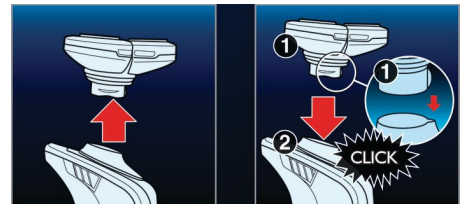

Super Lift & Cut-systeem

Het systeem met dubbele mesjes van het elektrische Philips-scheerapparaat tilt de haren op en scheert ze op een comfortabele manier net onder de huid af. Het resultaat: een supergladde huid.

Aquatec

Dankzij de Aquatec-afdichting voor nat en droog scheren hebt u de keuze tussen comfortabel droog scheren of verfrissend nat scheren met scheerschuim of gel voor extra huidcomfort.

SkinGlide

Het wrijvingsarme SkinGlide-scheeroppervlak glijdt soepel over uw huid en zorgt voor een moeiteloos glad resultaat.

Triple-Track-scheerhoofden

De drie scheeringen van de Triple-Track-scheerhoofden bieden een 50% groter scheeroppervlak dan standaard scheerhoofden met één ring.

Eenvoudig af- en opklikken

Met ons af- en opklikstelsel vervangt u uw scheerunit eenvoudig.