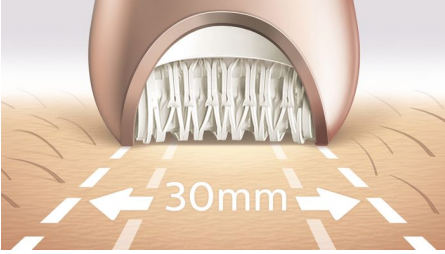

Ekstra geniş epilator başlığı

Ekstra geniş epilator başlığı, tüyleri daha hızlı almak için her hareketinde daha geniş bir bölgeye epilasyon yapar.