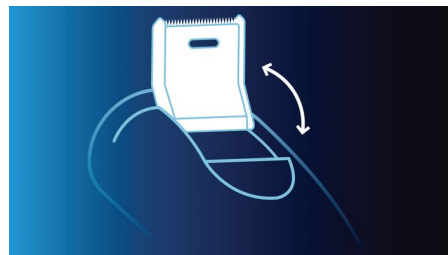

Dynamic Contour Response

Past zich automatisch aan elke ronding van uw gezicht en hals aan, voor een gladder resultaat

DualPrecision-werking

De DualPrecision-scheerhoofden hebben sleuven voor het scheren van normale haren en gaatjes voor de kortste stoppels

Uitklaptrimmer

De brede uitklaptrimmer is ideaal voor het trimmen van bakkebaarden en snor

Volledig afspoelbaar scheerapparaat

Volledig afspoelbaar scheerapparaat met QuickRinse-systeem voor afspoelen in een handomdraai

Specificaties

Scheerresultaten

Scheersysteem: DualPrecision-werking, Super Lift & Cut

Volgt de contouren: Dynamic Contour Response

Stylen: Geïntegreerde uitklaptrimmer

Gebruiksgemak

Scheertijd: 50+ minuten

Opladen: Oplaadbaar, Werking met snoer en snoerloos, Snelle oplaadtijd van 3 min. voor 1 scheerbeurt