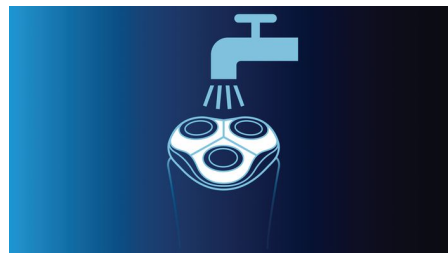

Volledig afspoelbaar scheerapparaat

Volledig afspoelbaar scheerapparaat met QuickRinse-systeem voor afspoelen in een handomdraai

Specificaties

Scheerresultaten

Scheersysteem: DualPrecision-werking, Super Lift & Cut

Volgt de contouren: Dynamic Contour Response

Stylen: Geïntegreerde uitklaptrimmer

Gebruiksgemak

Scheertijd: 50+ minuten

Opladen: Oplaadbaar, Werking met snoer en snoerloos, Snelle oplaadtijd van 3 min. voor 1 scheerbeurt

Oplaadtijd: 1 uur

Scherm: 1 LED-lampje, Oplaadindicatie, Batterij bijna leeg-indicatie, Indicatie 'batterij opgeladen', Indicatie voor snel opladen

Schoonmaken: Volledig afspoelbaar scheerapparaat, Snel afspoelbare haarkamer

Ontwerp

Handvat: Ligt gemakkelijk in de hand, Geribbelde rubberen greep

Afwerking: Behuizing met lakafwerking, Decoratieve ring met lakafwerking

Kleur: Icy Silver

Accessoires

Onderhoud: Reinigingsborsteltje, Beschermkap

Power

Batterijtype: Li-ion

Automatisch voltage: 100 - 240 V

Energieverbruik in stand-by: < 0,2 W

Maximaal energieverbruik: 5,4 W

Service

2 jaar garantie

Vervangend scheerhoofd: Elk jaar vervangen met HQ8