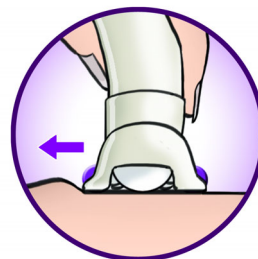

Sistema delicado

A barra massajadora com uma vibração delicada estimula e acalma a pele para um processo de depilação agradável

Cabeça de corte para áreas sensíveis

Cabeça de corte para um corte perfeito nas áreas sensíveis, como as axilas e linhas do biquíni. Com pente aparador para aparar e contornar a linha do biquíni.

Sem fios

Depile-se em qualquer lugar com esta depiladora sem fios. Até 40 minutos de autonomia sem fios, carregamento rápido de 1 hora.

Acessório com luz

Acessório com luz incorporado torna claramente perceptíveis os pêlos mais pequenos e finos

Sistema para esticar a pele

Estica gentilmente a pele para levantar até os pêlos mais curtos para uma depilação fácil.

Cabeça extra larga

Cabeça de depilação extra larga agarra e remove mais pêlos numa só passagem para resultados de longa duração e ultra suaves em poucos minutos

Acessório para desempenho otimizado

O movimento rotativo do acessório para desempenho otimizado ajuda-a a manter a depiladora no ângulo ideal para resultados perfeitos

Pinças inteligentes

Pinça num estojo elegante, com luz e espelho integrados, ideal para sobrancelhas