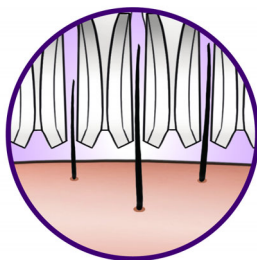

Depilação eficaz para uma suavidade duradoura

- Cabeça extra larga remove mais pêlos numa só passagem
- Pinças cerâmicas removem suavemente mesmo os pêlos mais finos
- O levantamento activo do pêlo levanta e remove até os pêlos encostados à pele
- O acessório de óptimo desempenho roda para um contacto perfeito com a pele
- Acessório com luz revela até os pêlos mais finos
- Sistema para esticar a pele prepara até os pêlos mais curtos para a remoção
- Técnica de controlo da velocidade mantém a velocidade ideal de depilação

Depilação confortável

- Barra massajadora vibratória estimula e acalma a pele
- Cabeça de depilação lavável para higiene perfeita
- Até 40 minutos de depilação sem fios, recarga rápida de 1 hora

Soluções delicadas para zonas corporais delicadas

- Cabeça de corte para cortar e aparar as zonas sensíveis
- Pinças portáteis adicionais de luxo com luz e espelho

PHILIPS

Destaques

Pinças cerâmicas

As pinças cerâmicas texturizadas agarram eficazmente o pêlo e evitam que os pêlos mais finos se soltem dos discos

Sistema delicado

A barra massajadora com uma vibração delicada estimula e acalma a pele para um processo de depilação agradável

Cabeça de corte para áreas sensíveis

Cabeça de corte para um corte perfeito nas áreas sensíveis, como as axilas e linhas do biquíni. Com pente aparador para aparar e contornar a linha do biquíni.