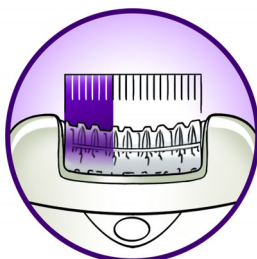

Sistema delicado

A barra massajadora com uma vibração delicada estimula e acalma a pele para um processo de depilação agradável

Cabeça de corte para áreas sensíveis

Cabeça de corte para um corte perfeito nas áreas sensíveis, como as axilas e linhas do biquíni. Com pente aparador para aparar e contornar a linha do biquíni.

Sem fios

Depile-se em qualquer lugar com esta depiladora sem fios. Até 40 minutos de autonomia sem fios, carregamento rápido de 1 hora.

Acessório com luz

Acessório com luz incorporado torna claramente perceptíveis os pêlos mais pequenos e finos

Sistema para esticar a pele

Estica gentilmente a pele para levantar até os pêlos mais curtos para uma depilação fácil.

Cabeça extra larga

Cabeça de depilação extra larga agarra e remove mais pêlos numa só passagem para resultados de longa duração e ultra suaves em poucos minutos

Acessório para desempenho otimizado

O movimento rotativo do acessório para desempenho otimizado ajuda-a a manter a depiladora no ângulo ideal para resultados perfeitos

Pinças inteligentes

Pinça num estojo elegante, com luz e espelho integrados, ideal para sobrancelhas