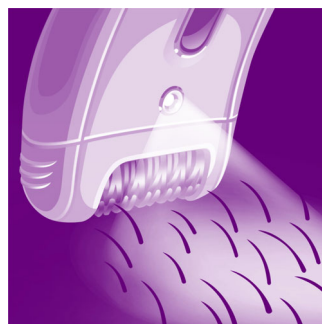

- Cabeça de corte para cortar e aparar as zonas sensíveis
- Pinças portáteis adicionais de luxo com luz e espelho

PHILIPS

Destaques

Pinças cerâmicas

As pinças cerâmicas texturizadas agarram eficazmente o pêlo e evitam que os pêlos mais finos se soltem dos discos

Sistema delicado

A barra massajadora com uma vibração delicada estimula e acalma a pele para um processo de depilação agradável

Cabeça de corte para áreas sensíveis

Cabeça de corte para um corte perfeito nas áreas sensíveis, como as axilas e linhas do biquíni. Com pente aparador para aparar e contornar a linha do biquíni.

Sem fios

Depile-se em qualquer lugar com esta depiladora sem fios. Até 40 minutos de autonomia sem fios, carregamento rápido de 1 hora.

Acessório com luz

Acessório com luz incorporado torna claramente perceptíveis os pêlos mais pequenos e finos

Sistema para esticar a pele

Estica gentilmente a pele para levantar até os pêlos mais curtos para uma depilação fácil.

Cabeça extra larga

Cabeça de depilação extra larga agarra e remove mais pêlos numa só passagem para resultados de longa duração e ultra suaves em poucos minutos