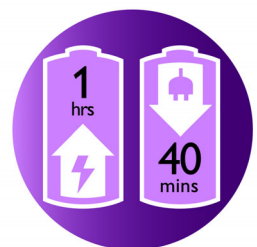

Sem fios

Depile-se em qualquer lugar com esta depiladora sem fios. Até 40 minutos de autonomia sem fios, carregamento rápido de 1 hora.