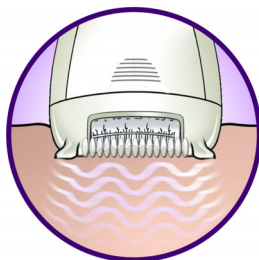

Depilação confortável

- Barra massajadora vibratória estimula e acalma a pele
- Cabeça de depilação lavável para higiene perfeita
- Até 40 minutos de depilação sem fios, recarga rápida de 1 hora

Soluções delicadas para zonas corporais delicadas

- Cabeça de corte para cortar e aparar as zonas sensíveis
- Pinças portáteis adicionais de luxo com luz e espelho

PHILIPS

Destaques

Pinças cerâmicas

As pinças cerâmicas texturizadas agarram eficazmente o pêlo e evitam que os pêlos mais finos se soltem dos discos

Sistema delicado

A barra massajadora com uma vibração delicada estimula e acalma a pele para um processo de depilação agradável

Cabeça de corte para áreas sensíveis

Cabeça de corte para um corte perfeito nas áreas sensíveis, como as axilas e linhas do biquíni. Com pente aparador para aparar e contornar a linha do biquíni.

Sistema para esticar a pele

Estica gentilmente a pele para levantar até os pêlos mais curtos para uma depilação fácil.

Cabeça extra larga

Cabeça de depilação extra larga agarra e remove mais pêlos numa só passagem para resultados de longa duração e ultra suaves em poucos minutos