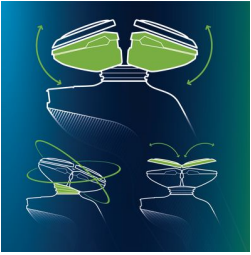

Izceltie produkti

GyroFlex 3D skuveklis

Skuvekļa GyroFlex 3D sistēma nevainojami pielāgojas katram sejas izliekumam, samazinot berzi un ādas kairinājumu.