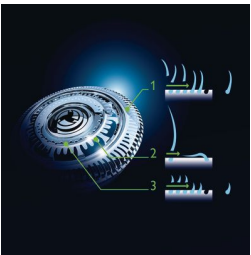

UltraTrack skuvekļa galviņas

Gluds skuvums, turklāt mazāk kairinot ādu. Skūšanās galviņai ir 3 īpaši pielāgoti asmeņi: garenrievas parastiem matiņiem, lielākie atvērumi garākiem vai piegulošiem matiņiem un caurumi īsākiem rugājumiem.