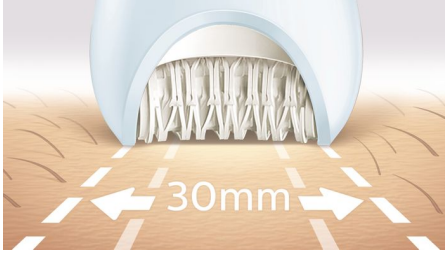

Ekstra geniş epilator başlığı

Ekstra geniş epilator başlığı, tüyleri daha hızlı almak için her harekette daha geniş bir bölgeye epilasyon yapar.