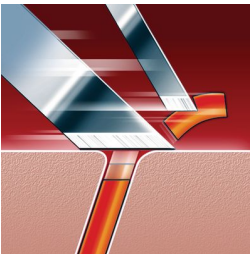

Εξασφαλίζει άσπρη επαφή των 3 ξυριστικών κεφαλών με το δέρμα σας καθόλη τη διάρκεια του ξυρίσματος για γρήγορο και αποτελεσματικό ξύρισμα.

Εύκολος καθαρισμός

Η αντιβακτηριακή επικάλυψη στο εσωτερικό της μονάδας ξυρίσματος εξασφαλίζει γρήγορο καθαρισμό της ξυριστικής μηχανής με ένα ξέβγαλμα.

Ανώτερη τεχνολογία Lift & Cut

Το σύστημα δύο λεπίδων ανασπώνει τις τρίχες για άνετο ξύρισμα που φτάνει βαθύτερα από την επιφάνεια του δέρματος.

Σύστημα Reflex Action

Προσαρμόζεται αυτόματα σε κάθε καμπύλη του προσώπου και του λαιμού σας.