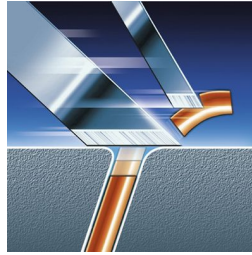

Comfort e precisione

- Tecnologia Super Lift & Cut

Per pulirlo basta risciacquarlo

- Rasoio lavabile

asimpleswitch.com

In evidenza

Funzione flessibile e oscillante

Le tre testine si flettono in modo indipendente su un'unità di rasatura che oscilla in diverse posizioni. Questa combinazione unica assicura il contatto ottimale con la pelle nelle aree curve per raggiungere anche le aree più difficili del collo.

Testine di rasatura Triple Track

Le tre testine di rasatura Triple Track garantiscono una superficie di rasatura maggiore del 50% rispetto alle testine standard.

Sistema Precision Cutting

Le testine ultrasottili dotate di microfessure per la rasatura dei peli più lunghi e di fori che catturano anche i peli più corti.

Tecnologia Super Lift & Cut

Sistema a doppia lama: la prima solleva il pelo, la seconda lo taglia più a fondo.

Rasoio lavabile

Questo rasoio impermeabile può essere risciacquato sotto l'acqua corrente.

Regolarbarba ruotante di precisione

Tecnologia brevettata per la massima precisione e maneggevolezza. Ideale per rifinire e regolare baffi e basette.

Specifiche

Prestazioni di rasatura

Sistema di rasatura: Testine di rasatura Triple Track, Sistema Precision Cutting, Tecnologia Super Lift & Cut