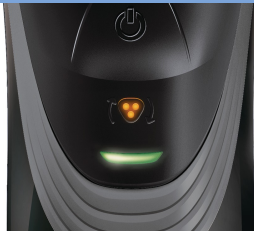

PHILIPS

afeitadora eléctrica
en seco

PowerTouch

Súper Levanta y Corta

Cabezales flexibles

PT725

Un afeitado realmente apurado

El nuevo sistema PowerTouch de Philips añade energía a las mañanas. Ahora con más minutos, totalmente lavable y rendimiento de afeitado probado gracias a la función Súper Levanta y Corta, PowerTouch garantiza que finalizarás tu aseo matutino rápidamente.

La manera más rápida para tu aseo matutino

- Más de 40 minutos de afeitado sin cable, 8 horas de carga
- Afeitadora lavable con sistema QuickRinse

Un resultado final apurado y cómodo

- Sistema Súper Levanta y Corta para un afeitado apurado y cómodo
- Respuesta de contorno dinámico que se ajusta a las curvas de la cara y del cuello

Afeitadora completamente lavable

Afeitadora completamente lavable con sistema QuickRinse, que enjuaga en menos tiempo

Especificaciones

Rendimiento de afeitado

Sistema de afeitado: Súper Levanta y Corta
Seguimiento de contornos: Respuesta de contorno dinámico

batería llena, Indicación de carga rápida

Limpieza: Afeitadora completamente lavable, Cámara de recogida del pelo fácil de enjuagar

Diseño

Mango: Easy grip, Sujeción de goma

Acabado: Carcasa frontal de plástico brillante, Anillo decorativo de plástico