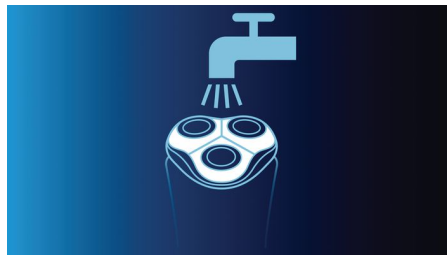

Sistema Dynamic per il contorno del viso

Si adatta automaticamente alla forma del viso e del collo per una rasatura più accurata

Rasoio totalmente lavabile

Il rasoio completamente lavabile dotato di sistema QuickRinse si risciacqua in meno tempo