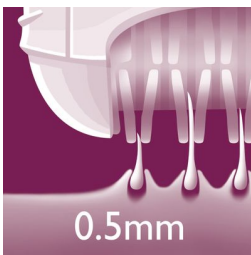

### Épilation douce et rapide

- Les disques d'épilation attrapent les poils les plus courts (0,5 mm)
- Épilateur Satinelle pour une épilation douce et rapide

## Points forts

### Tondeuse bikini avec sabot

Tondez et stylisez votre maillot. Cette tondeuse bikini est dotée d'une mini-tête de tondeuse qui taille tous les poils à 0,5 mm. Fixez le sabot pour tailler les poils à 3 mm. Elle peut être utilisée sous la douche ou en dehors. Alimentation par batterie.

### Élimination du poil à la racine

L'épilateur est équipé de disques spécialement conçus pour attraper les poils les plus courts (0,5 mm), soit 4 fois plus courts qu'avec de la cire, pour une peau lisse jusqu'à 4 semaines.