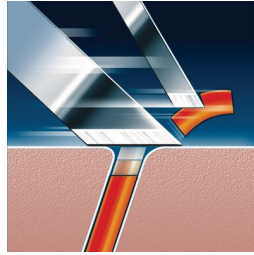

Comfort e precisione

- Tecnologia Super Lift & Cut

Perfetta rifinitura di baffi e basette

- Tagliabasette a scomparsa con azionamento a molla

In evidenza

Sistema Precision Cutting

Il rasoio Philips è dotato di testine ultrasottili con microfessure per la rasatura dei peli più lunghi e di fori che catturano i peli più corti.

Sistema Reflex Action

Si adatta automaticamente alla forma di viso e collo.

Testine di rasatura che assicurano il massimo comfort

Il profilo studiato appositamente per la pelle assicura il massimo comfort durante la rasatura.

Tecnologia Super Lift & Cut

Sistema a doppia lama: la prima solleva il pelo, la seconda lo taglia più a fondo.

Rifinitore a scomparsa

Il largo tagliabasette a scomparsa è ideale per la rifinitura di baffi e basette.