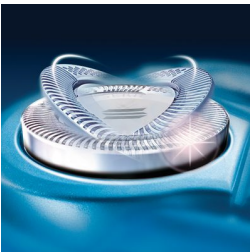

Comfort e precisione

- Tecnologia Super Lift & Cut

Perfetta rifinitura di baffi e basette

- Tagliabasette a scomparsa con azionamento a molla

In evidenza

Sistema Precision Cutting

Il rasoio Philips è dotato di testine ultrasottili con microfessure per la rasatura dei peli più lunghi e di fori che catturano i peli più corti.

Sistema Reflex Action

Si adatta automaticamente alla forma di viso e collo.

Testine di rasatura che assicurano il massimo comfort

Il profilo studiato appositamente per la pelle assicura il massimo comfort durante la rasatura.

Tecnologia Super Lift & Cut

Sistema a doppia lama: la prima solleva il pelo, la seconda lo taglia più a fondo.

Rifinitore a scomparsa

Il largo tagliabasette a scomparsa è ideale per la rifinitura di baffi e basette.