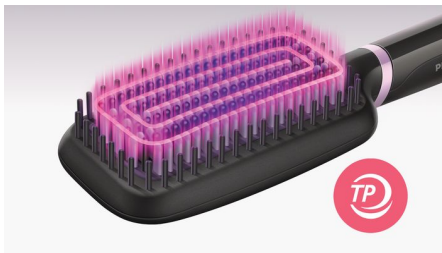

Soin et protection

- Revêtement en céramique tourmaline
- Technologie ThermoProtect
- 2 réglages de température selon votre type de cheveux
- Design avec 3 types de brins

Facile d'utilisation

- Brosse plate large
- Temps de chauffe rapide
- Témoin prêt-à-l'emploi
- Cordon de 1,8 m pour une maniabilité maximale
- Cordon rotatif

asimpleswitch.com

Points forts

Revêtement en céramique tourmaline

Revêtement en céramique tourmaline pour des cheveux brillants, lisses et sans frisottis.

Technologie ThermoProtect

La technologie ThermoProtect maintient une température constante à travers la brosse afin d'éviter la surchauffe pour des cheveux protégés et en bonne santé.

2 réglages de température

Deux réglages de température (170 °C et 200 °C) en fonction de votre type de cheveux.

Design avec 3 types de brins

Le design avec 3 types de brins démêle et lisse vos cheveux en douceur tout en protégeant votre cuir chevelu de la chaleur.

Brosse plate

Le design plat et large de la brosse permet de lisser plus de cheveux en un seul passage.

Temps de chauffe rapide

Prêt à l'emploi en 50 secondes.

Témoin prêt-à-l'emploi

Le voyant LED vous indique lorsque la brosse est prête à être utilisée.