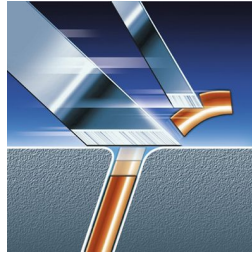

- Super Lift & Cut-teknik

Lätt att skölja ren

- Tvättbar rakapparat

Funktioner

Flex & Pivot Action

Tre huvuden som rör sig oberoende av varandra i ett skärhuvud som roterar åt alla håll. Den unika kombinationen garanterar fullständig hudkontakt på svåråtkomliga ställen för att fånga upp även de svåraste hårstråna på halsen.

Trespåriga rakhuvuden

De tre rakningsspåren i de trespåriga rakhuvudena ger 50 % större rakyta än vanliga, enkelspåriga roterande rakhuvuden.

Precisionsklippsystem

Ultratunna huvuden med slitsar för rakning av långa strån och hål för rakning av den kortaste stubben.

Super Lift & Cut-teknik

Systemet med dubbla blad lyfter håren för att bekvämt raka av dem under hudnivån.

Tvättbar rakapparat

Den vattentäta rakapparaten kan enkelt sköljas av under kranen.

Precisionsrörtrimmer

Patenterad rörtrimmerteknik för fantastisk precision och hantering. Perfekt för konturklippning och trimning av mustasch och polisonger.

Specifikationer

Rakningsresultat

Raksystem: Trespåriga rakhuvuden, Precisionsklippsystem, Super Lift & Cut-teknik
Konturföljande: Flex & Pivot Action, Rörligt skärhuvud