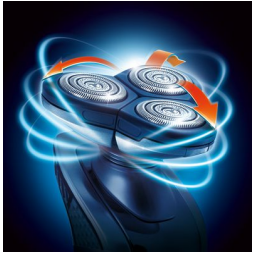

PHILIPS

Rasoio elettrico

arcitec

RQ1061

Il rasoio n. 1 dal primo produttore al mondo

Rasatura perfetta, anche sul collo

Per gli uomini che vogliono solo il meglio, arcitec abbina l'azione Flex&Pivot alle testine Triple Track, per una rasatura perfetta e accurata anche sul collo.

Rade anche i peli più corti

- Sistema Precision Cutting

Perfetta rifinitura di baffi e basette

- Regolabarba ruotante di precisione

asimpleswitch.com

In evidenza

Funzione flessibile e oscillante

Le tre testine si flettono in modo indipendente su un'unità di rasatura che oscilla in diverse posizioni. Questa combinazione unica assicura il contatto ottimale con la pelle nelle aree curve per raggiungere anche le aree più difficili del collo.

Testine di rasatura Triple Track

Le tre testine di rasatura Triple Track garantiscono una superficie di rasatura maggiore del 50% rispetto alle testine standard.

Tecnologia Super Lift & Cut

Sistema a doppia lama: la prima solleva il pelo, la seconda lo taglia più a fondo.

Sistema Precision Cutting

Le testine ultrasottili dotate di microfessure per la rasatura dei peli più lunghi e di fori che catturano anche i peli più corti.

Regolabarba ruotante di precisione

Tecnologia brevettata per la massima precisione e maneggevolezza. Ideale per rifinire e regolare baffi e basette.