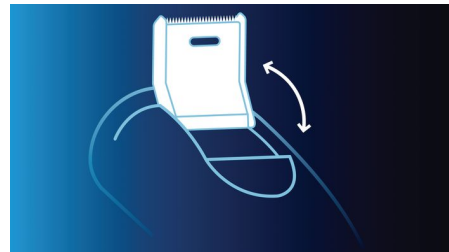

Uitklaptrimmer

De brede uitklaptrimmer is ideaal voor het trimmen van bakkebaarden en snor

Specificaties

Scheerresultaten

Scheersysteem: TripleTrack-scheersysteem, DualPrecision-werking, Super Lift & Cut

Volgt de contouren: SmartPivot, Dynamic Contour Response

Stylen: Geïntegreerde uitklaptrimmer

Gebruiksgemak

Scheertijd: 60+ minuten

Opladen: Oplaadbaar, Werking met snoer en snoerloos, Snelle oplaadtijd van 3 min. voor 1 scheerbeurt

Oplaadtijd: 1 uur

Scherm: 2 LED-lampjes, Oplaadindicatie, Batterij bijna leeg-indicatie, Indicatie 'batterij opgeladen', Indicatie voor snel opladen

Schoonmaken: Volledig afspoelbaar scheerapparaat, Snel afspoelbare haarkamer

Ontwerp

Handvat: Ligt gemakkelijk in de hand, Geribbelde rubberen greep

Afwerking: Behuizing met lakafwerking, Geborsteld chromen decoratieve ring, Spiegelzwarte display

Kleur: Grijo-antraciet

Accessoires

Standaard: Oplader

Etui: Zacht opbergetui

Onderhoud: Reinigingsborsteltje, Beschermkap

Vermogen

Batterijtype: Li-ion

Automatisch voltage: 100 - 240 V

Energieverbruik in stand-by: < 0,2 W

Maximaal energieverbruik: 5,4 W

Service

2 jaar garantie

Vervangend scheerhoofd: Elke 2 jaar vervangen met HQ9