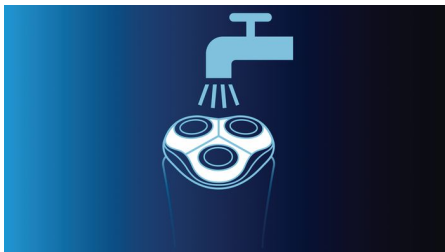

Volledig afspoelbaar scheerapparaat

Volledig afspoelbaar scheerapparaat met QuickRinse-systeem voor afspoelen in een handomdraai

SmartPivot

Houdt de 3 scheerhoofden dicht op uw huid voor een snelle scheerbeurt