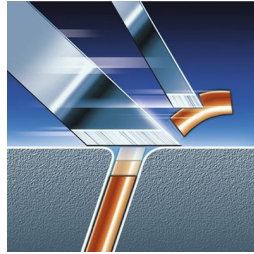

- Systém Reflex Action®
- Samostatne plávajúce holiace hlavy

Hlavné prvky

Systém sledovania kontúr SmartTouch

Neustále udržiava 3 holiace hlavy v tesnom kontakte s vašou pokožkou a umožňuje tak rýchle a účinné oholenie.

Holiace hlavy Speed-XL

Tri holiace kruhy poskytujú o 50 % viac holiacej plochy pre rýchle a hladké oholenie. *V porovnaní so štandardnými holiacimi hlavami

Personal Comfort Control

Personal Comfort Control prispôsobí holiaci strojček typu vašej pokožky. Vyberte nastavenie „Normal (Normálne)“ pre rýchle a

komfortne hladké oholenie. Vyberte nastavenie „Sensitive (Citlivé)“ pre hladké oholenie pre maximálne pohodlie pokožky.

Technológia Super Lift & Cut®

Dvojčepeľový holiaci systém nadvihne fúzy a umožní pohodlné oholenie pod úroveň pokožky.