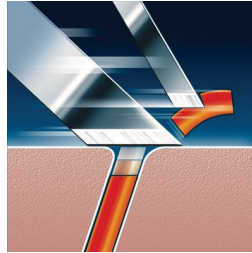

- „Super Lift & Cut“ technologija

Ūsų ir žandėnų apkirpimas

- Spyruoklinis koreguojantis kirpimo peiliukas

Ypatybės

Preciziško skutimo sistema

Ypač plonomis „Philips“ barzdaskutės galvutėmis su grioveliais nuskutami ilgesni, o su skylutėmis – trumpesni plaukeliai.

„Reflex Action“ sistema

Automatiškai prisitaiko prie visų jūsų veido ir kaklo linkių.

Patogios skutimo galvutės

Dėl odos nedirginančios šių „Philips“ skutimo galvučių konstrukcijos skustis galėsite švelniai ir patogiai.

„Super Lift & Cut“ technologija

Šios elektrinės barzdaskutės dviejų peiliukų sistema pakelia plaukus ir patogiai nuskuta prie pat odos paviršiaus.

Spyruoklinis kirpimo peiliukas

Spyruoklinis kirpimo peiliukas visu savo pločiu puikiai tinka žandenoms ir ūsams puoselėti.