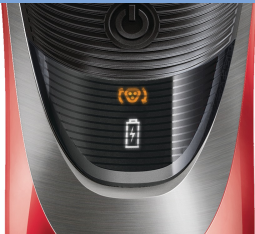

PHILIPS

elektrisch scheerapparaat
voor droog scheren

PowerTouch Pro

TripleTrack-mesjes

Bewegende scheerhoofden

PT925