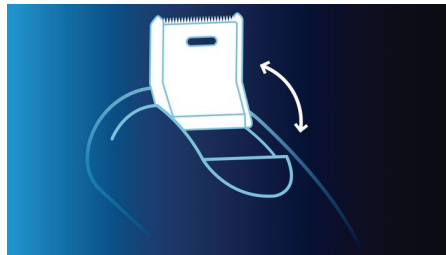

Dynamic Contour Response

Past zich automatisch aan elke ronding van uw gezicht en hals aan, voor een gladder resultaat

Efficiënt voedingssysteem: 60+ min.

Meer dan 60 minuten draadloos gebruik is voldoende voor 21 scheerbeurten. Volledig opgeladen in 1 uur, dus altijd klaar voor gebruik

Volledig afspoelbaar scheerapparaat

Volledig afspoelbaar scheerapparaat met QuickRinse-systeem voor afspelen in een handomdraai

Uitklaptrimmer

De brede uitklaptrimmer is ideaal voor het trimmen van bakkebaarden en snor

SmartPivot

Houdt de 3 scheerhoofden dicht op uw huid voor een snelle scheerbeurt

Super Lift & Cut-actie

Het systeem met dubbele mesjes van het elektrische scheerapparaat tilt de haren op en scheert ze op een comfortabele manier net onder de huid af. Het resultaat: een supergladde huid.

TripleTrack-scheerhoofden

Drie scheerpaden zodat u 50% meer scheeroppervlak hebt voor een snelle en gladde scheerbeurt.

Specificaties

Scheerresultaten

Scheersysteem: DualPrecision-werking, Super Lift & Cut, TripleTrack-scheersysteem