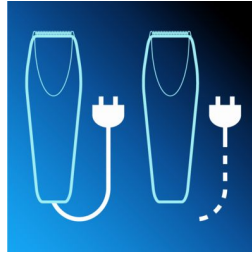

Utilizzabile con e senza filo