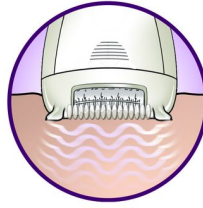

Pohodlná epilácia

- Vibrujúca masážna lišta stimuluje a upokojuje pokožku
- Umývateľná epilačná hlava pre optimálnu hygienu

Hlavné prvky

Extra široká hlava

Extra široká hlava zachytí a odstráni viac chĺpkov jedným ťahom a za pár minút poskytne dlhotrvajúci hladký výsledok

Jemný systém

Jemne vibrujúca masážna lišta stimuluje a upokojuje pokožku, takže proces epilácie je príjemný

Umývateľná epilačná hlava

Tento epilátor je vybavený umývateľnou epilačnou hlavou, ktorú možno oddeliť a vyčistiť pod tečúcou vodou, čím sa dosiahne lepšia hygiena

Vysokovýkonné disky

Cez textúrované vysokovýkonné keramické disky neprekážnu ani tie najjemnejšie chĺpky

Kryt pre optimálny výkon

Otočný pohyb aktívneho krytu pomáha udržiavať epilátor v ideálnom uhle a zaručuje tak optimálny výsledok