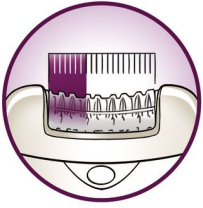

Účinná epilácia pre dlhotrvajúcu hladkosť

- Extra široká hlavica odstráni viac chĺpkov jedným ťahom
- Vysokovýkonné disky jemne odstránia aj tie najjemnejšie chĺpky
- Aktívny nadvihovač chĺpkov nadvihne a odstráni aj ležiace chĺpky
- Kryt pre optimálny výkon sa natáča a udržiava dokonalý kontakt s pokožkou
- Opti-light odhalí aj tie najjemnejšie chĺpky

Pohodlná epilácia

- Vibrujúca masážna lišta stimuluje a upokojuje pokožku
- Umývateľná epilačná hlava pre optimálnu hygienu

Hlavné prvky

Extra široká hlava

Extra široká hlava zachytí a odstráni viac chĺpkov jedným ťahom a za pár minút poskytne dlhotrvajúci hladký výsledok

Jemný systém

Jemne vibrujúca masážna lišta stimuluje a upokojuje pokožku, takže proces epilácie je príjemný

Umývateľná epilačná hlava

Tento epilátor je vybavený umývateľnou epilačnou hlavou, ktorú možno oddeliť a vyčistiť pod tečúcou vodou, čím sa dosiahne lepšia hygiena

Vysokovýkonné disky

Cez textúrované vysokovýkonné keramické disky neprekážnu ani tie najjemnejšie chĺpky

Kryt pre optimálny výkon

Otočný pohyb aktívneho krytu pomáha udržiavať epilátor v ideálnom uhle a zaručuje tak optimálny výsledok