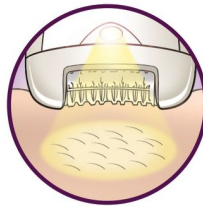

Pohodlná epilácia

- Vibrujúca masážna lišta stimuluje a upokojuje pokožku
- Umývateľná epilačná hlava pre optimálnu hygienu

Hlavné prvky

Extra široká hlava

Extra široká hlava zachytí a odstráni viac chĺpkov jedným ťahom a za pár minút poskytne dlhotrvajúci hladký výsledok

Jemný systém

Jemne vibrujúca masážna lišta stimuluje a upokojuje pokožku, takže proces epilácie je príjemný

Umývateľná epilačná hlava

Tento epilátor je vybavený umývateľnou epilačnou hlavou, ktorú možno oddeliť a vyčistiť pod tečúcou vodou, čím sa dosiahne lepšia hygiena

Vysokovýkonné disky

Cez textúrované vysokovýkonné keramické disky neprekážnu ani tie najjemnejšie chĺpky

Kryt pre optimálny výkon

Otočný pohyb aktívneho krytu pomáha udržiavať epilátor v ideálnom uhle a zaručuje tak optimálny výsledok

Jedinečný nadvihovací a vibračný systém

Jedinečný nadvihovací a vibračný systém pomocou jemných vibrácií zdvíha najjemnejšie chĺpky, vďaka čomu je ich odstránenie veľmi jednoduché

Svetlo Opti-light

Vstavané svetlo Opti-light jasne odhalí aj tie najmenšie a najtenšie chĺpky