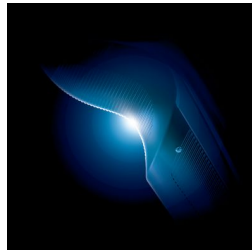

Aquatec

Dankzij de Aquatec-afdichting voor nat en droog scheren hebt u de keuze tussen comfortabel droog scheren of verfrissend nat scheren met scheerschuim of gel voor extra huidcomfort.

SkinGlide

Het wrijvingsarme SkinGlide-scheeroppervlak glijdt soepel over uw huid en zorgt voor een moeiteloos glad resultaat.

Ligt gemakkelijk in de hand

De antislipafwerking van het ergonomische handvat biedt ultieme controle, zodat u uiterst nauwkeurig kunt scheren.

Precisiestrimmer

De unieke huidvriendelijke precisietrimmer is ontworpen voor minimaal onnodig huidcontact. Ideaal voor de perfecte snor en bakkebaarden.

Specificaties

Scheerresultaten

Volgt de contouren: GyroFlex 3D, contourvolgend

Scheersysteem: UltraTrack-scheerhoofden, Speed XL-scheerhoofden, DualPrecision-systeem, Gepatenteerde Super Lift & Cut

Stylen: Huidvriendelijke precisietrimmer
Comfortabel voor de huid: SkinGlide