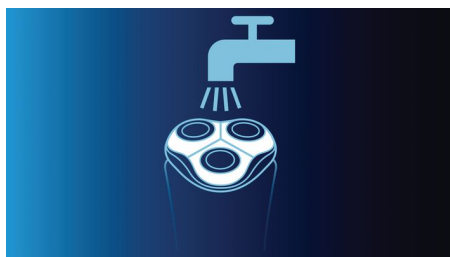

Fuldt vaskbar shaver

Fuldt vaskbar shaver med Quick Rinse-system er hurtigere at skylle ren

Specifikationer

Barberingsresultat

Barberingssystem: Dual Precision-skær, Super Lift&Cut

Konturfølgende: Dynamisk konturrespons

Brugervenlig

Barberingstid: 40+ minutter

Opladning: Genopladelig, Kan bruges med eller uden ledning, Hurtig opladning på 3 min. til 1 barbering

Opladningstid: 8 timer

Display: 1 LED-indikator, Opladningsindikator, Indikator for batteriniveau, Indikator for fuldt opladet batteri, Indikator for hurtig opladning

Rengøring: Fuldt vaskbar shaver, Quick Rinse-skægkammer

Design

Håndgreb: Easy Grip, Gummigreb

Overflade: Hi gloss-frontkappe af plastik, Lakeret deco-ring

Farve: Atlantic Blue og sølv

Tilbehør

Vedligeholdelse: Rensebørste, Beskyttelseskappe

Strøm

Batteritype: Li-ion

Automatisk spændingstilpasning: 100-240 V

Standby-forbrug: < 0,2 W

Maks. strømforbrug: 5,4 W

Service

2 års reklamationsret

Udskiftningsskær: Udskift hvert andet år med HQ8