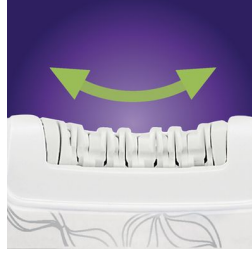

Aloë vera ile sonik masaj

Tüylerin çekilmesine karşı hassasiyeti en aza indirgeyerek cildi pürüzsüz hale getirir ve epilasyonun daha rahat yapılmasını sağlar.

Şarj edilebilir

Epilatör şarj edilebildiğinden, kablosuz da kullanılabilir ve istediğiniz yerde epilasyon yapabilirsiniz.

Eşsiz seramik sistemi

%20 daha hızlı ve daha etkili.

Eğimli epilasyon başlığı

Yanm milimetre kadar küçük tüyleri bile yakaladığından, tekrar epilasyon yapmak için tüylerin tamamen uzamasını beklemeniz gerekmez.