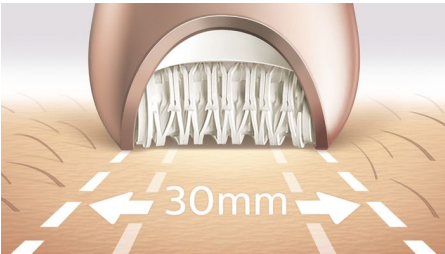

#### Персоналізовані варіанти видалення волосся на тілі та обличчі

- Щітка для пілінгу тіла видаляє мертві клітини шкіри
- У комплекті головка тримера і гребінець для бікіні
- Насадка для видалення небажаного волосся на обличчі та чутливих ділянках
- У комплекті масажна насадка
- У комплекті натягувач шкіри

### Наша найшвидша епіляція

Наша епіляційна головка є унікальною завдяки тому, що її виготовлено з текстурної керамічної поверхні, яка лагідно видаляє навіть найтонше волосся і в 4 рази коротше волосся, ніж у разі воскової епіляції. Тепер зі швидшим обертанням диска, ніж будь-коли раніше (2200 об./хв.) для найшвидшого видалення волосся.

### Надзвичайно широка епіляційна головка

Надзвичайно широка епіляційна головка охоплює більшу ділянку шкіри з кожним рухом для швидшого видалення волосся.