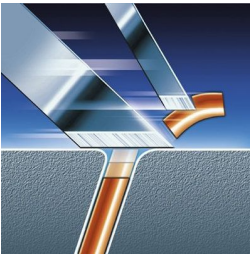

Tecnologia Super Lift & Cut