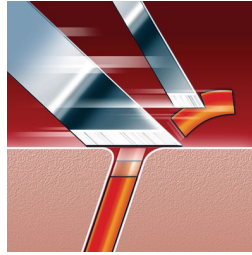

Afeita incluso la barba más corta

- Sistema de Corte de Precisión

Para un afeitado rápido y eficaz

- Sistema SmartTouch de seguimiento de los contornos: para un afeitado rápido y eficaz

Destacados

Cabezales de afeitado Speed-XL

Las tres pistas de afeitado ofrecen un 50% más de superficie de afeitado para un afeitado rápido y apurado. * Comparado con los cabezales de afeitado rotativos estándar.

Sistema SmartTouch de seguimiento de los contornos

Mantiene los 3 cabezales de afeitado en constante contacto con la piel para un afeitado rápido y eficaz.

Sistema de Corte de Precisión

Cabezales ultra finos con ranuras para afeitar los pelos largos y orificios para afeitar la barba más corta.

Tecnología Súper Levanta y Corta

El sistema de doble cuchilla levanta el pelo para cortarlo por debajo del nivel de la piel.

Sistema Reflex Action

Se adapta automáticamente a las curvas del rostro y el cuello.