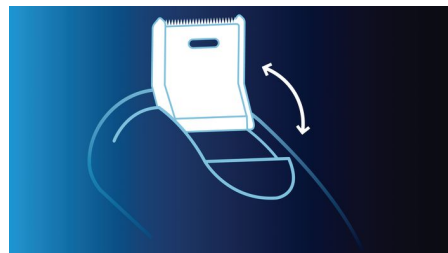

Dynamic Contour Response

Past zich automatisch aan elke ronding van uw gezicht en hals aan, voor een gladder resultaat

DualPrecision-werking

De DualPrecision-scheerhoofden hebben sleuven voor het scheren van normale haren en gaatjes voor de kortste stoppels

Volledig afspoelbaar scheerapparaat

Volledig afspoelbaar scheerapparaat met QuickRinse-systeem voor afspoelen in een handomdraai

SmartPivot

Houdt de 3 scheerhoofden dicht op uw huid voor een snelle scheerbeurt

Uitklaptrimmer

De brede uitklaptrimmer is ideaal voor het trimmen van bakkebaarden en snor

Specificaties

Scheerresultaten

Scheersysteem: DualPrecision-werking, Super Lift & Cut
Volgt de contouren: SmartPivot, Dynamic Contour Response
Stylen: Geïntegreerde uitklaptrimmer