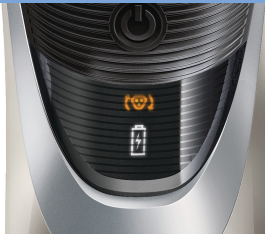

PHILIPS

elektrisch scheerapparaat
voor droog scheren

PowerTouch Plus

DualPrecision-mesjes

Bewegende scheerhoofden

PT870