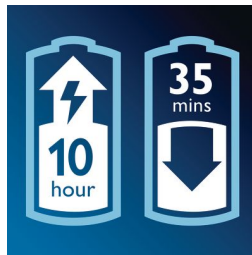

Afspoelbare hulpstukken

Afspoelbare hulpstukken voor snelle en eenvoudige reiniging.

Baard- en snorkkam met 9 standen

De 9 lengtestanden op deze Philips-trimmer trimmen uw gezichtshaar zoals u dat wilt.

Oplaad- en gebruikstijd