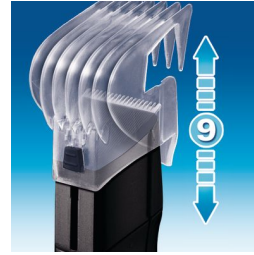

Kenmerken

Complete trimmer

Gebruik de complete trimmer zonder kam voor een stoppelbaard.

Nieuwe scherpere randen

De scherpere randen zorgen voor een sneller en beter knipresultaat.

Haartrimmer met kam met 9 standen