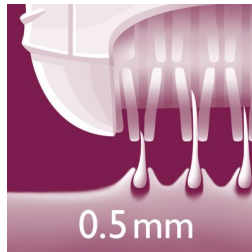

Destques

Depilação no chuveiro ou na banheira

A depilação a húmido torna os pêlos mais fáceis de remover. Discos de arranque delicados que removem os pêlos pela raiz sem puxar a pele. A depiladora também pode ser utilizada a seco.

Luva de gelo refrescante

O gelo ajuda a fechar os poros e os folículos depois da depilação e acalma a pele. A utilização da luva de gelo refrescante depois da depilação no chuveiro ou banho ajuda a deixar a pele suave e radiante.

Pente e cabeça de corte

Utilize cabeça de corte para remover pêlos nas áreas sensíveis. O pente aparra os pêlos mais compridos antes da depilação e também pode ser utilizado para modelar a linha do biquíni.

Remoção do pêlo pela raiz

A depilação remove os pêlos pela raiz. Os pêlos voltam a crescer mais finos e mais lentamente. Os resultados duram até 4 semanas.

Dois níveis de velocidade

Esta depiladora tem duas regulações de velocidade. Velocidade 1 para uma depilação extra delicada e velocidade 2 para uma depilação extra eficaz