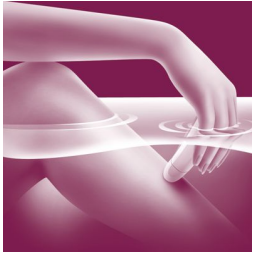

Remoção de pêlos suave

- Depilação a húmido para facilitar a remoção de pêlos pela raiz.
- A luva de gelo refrescante acalma a pele, deixando-a suave e radiante

Solução para áreas sensíveis

- Utilize para aparar, dar forma e remover pêlos de áreas sensíveis

Pele bela e suave

- Depilação eficaz que puxa os pêlos pela raiz (0,5 mm)

Depilação cómoda

- Velocidade 1 para depilação suave, velocidade 2 para o máximo desempenho
- Até 30 minutos de depilação sem fios, carregamento rápido de 1 hora
- Dispositivo totalmente lavável para uma maior higiene e limpeza fácil

Destques

Depilação no chuveiro ou na banheira

A depilação a húmido torna os pêlos mais fáceis de remover. Discos de arranque delicados que removem os pêlos pela raiz sem puxar a pele. A depiladora também pode ser utilizada a seco.

Luva de gelo refrescante

O gelo ajuda a fechar os poros e os folículos depois da depilação e acalma a pele. A utilização da luva de gelo refrescante depois da depilação no chuveiro ou banho ajuda a deixar a pele suave e radiante.