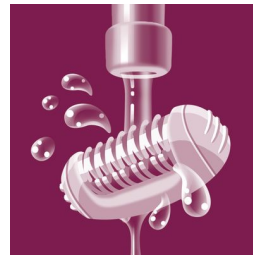

Luva de gelo refrescante

O gelo ajuda a fechar os poros e os folículos depois da depilação e acalma a pele. A utilização da luva de gelo refrescante depois da depilação no chuveiro ou banho ajuda a deixar a pele suave e radiante.

Pente e cabeça de corte

Utilize cabeça de corte para remover pêlos nas áreas sensíveis. O pente aparra os pêlos mais compridos antes da depilação e também pode ser utilizado para modelar a linha do biquíni.

Remoção do pêlo pela raiz

A depilação remove os pêlos pela raiz. Os pêlos voltam a crescer mais finos e mais lentamente. Os resultados duram até 4 semanas.

Dois níveis de velocidade

Esta depiladora tem duas regulações de velocidade. Velocidade 1 para uma depilação extra delicada e velocidade 2 para uma depilação extra eficaz

Sem fios e recarregável

Até 30 minutos de depilação sem fios, carregamento rápido de 1 hora.

Lavável

Enxagúe a depiladora em água corrente para manter uma higiene perfeita.

Especificações

Características

Depilação no chuveiro ou na banheira
Luva de gelo refrescante
Remoção do pêlo pela raiz
2 níveis de velocidade
Sem fios e recarregável
Lavável
2 anos de garantia