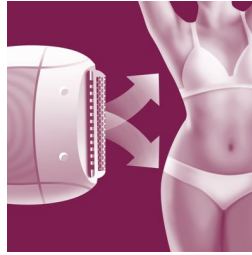

Pente e cabeça de corte

Utilize cabeça de corte para remover pêlos nas áreas sensíveis. O pente aparra os pêlos mais compridos antes da depilação e também pode ser utilizado para modelar a linha do biquíni.