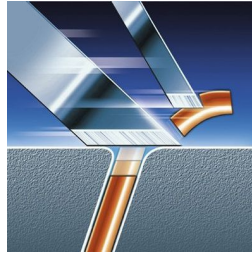

Tecnología Súper Levanta y Corta