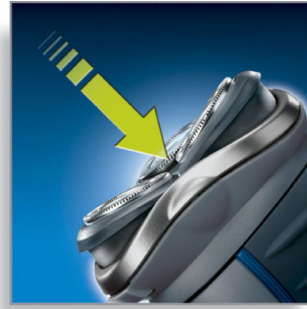

Reflex Action-System

Passt sich automatisch den Konturen von Gesicht und Hals an.

Ausklappbarer Langhaarschneider mit Federmechanismus

Der über die gesamte Breite des Rasierers reichende Langhaarschneider ist ideal zum Schneiden von Koteletten und Schnurrbart.