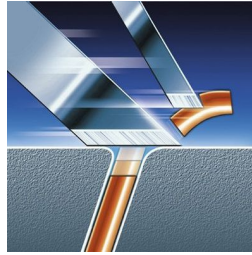

## Triple Track-Scherköpfe

Die drei Klingenkränze der Triple Track-Scherköpfe bieten 50 % mehr Scherfläche im Vergleich zu herkömmlichen Rotations-scherköpfen.

## Super Lift & Cut-Technologie

Das 2-Klingen-System hebt das Haar leicht an und schneidet es an der Hautoberfläche ab.