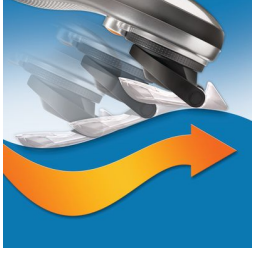

Mükemmel hissetmenizi sağlayan performans

- Hız ve rahatlık için hatlara uyum sağlayan tarak
- Kendiliğinden bilenen paslanmaz çelik bıçaklarla tam istediğiniz sonuçlar

Maksimum kullanım kolaylığı sağlar

- Tam kontrol için kolay tutuş
- 180° oynar kesici başlık her bölgeye ulaşır

İstedığınız görünüme kavuşun

- 21 mm'ye kadar 10 güvenli uzunluk ayarı
- Hatlarınızı belirginleştirmek ve korumak için hassas düzeltici

Optimum güç sağlar

- Ekstra güçlü pil sayesinde tüm saç tipleri kolayca kesilir

Özellikler

Hatlara uyum sağlayan tarak

Hatlara uyum sağlayan tarak, hızlı ve rahat sonuçlar için her kıvrıma uyar.

Kolay tutuş