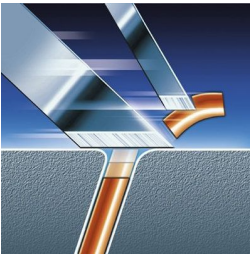

PHILIPS

Rasoio elettrico

arcitec

RQ1060/15

La rasatura rotante più precisa al mondo

Rasatura perfetta, anche sul collo

Per gli uomini che vogliono solo il meglio, arcitec abbina l'azione Flex&Pivot alle testine Triple Track, per una rasatura perfetta e accurata anche sul collo.

Rade anche i peli più corti

- Sistema Precision Cutting

Perfetta rifinitura di baffi e basette

- Regolabarba ruotante di precisione

In evidenza

Funzione flessibile e oscillante

Le tre testine si flettono in modo indipendente su un'unità di rasatura che oscilla in diverse posizioni. Questa combinazione unica assicura il contatto ottimale con la pelle nelle aree curve per raggiungere anche le aree più difficili del collo.

Testine di rasatura Triple Track

Le tre testine di rasatura Triple Track garantiscono una superficie di rasatura maggiore del 50% rispetto alle testine standard.

Tecnologia Super Lift & Cut

Sistema a doppia lama: la prima solleva il pelo, la seconda lo taglia più a fondo.

Sistema Precision Cutting

Le testine ultrasottili dotate di microfessure per la rasatura dei peli più lunghi e di fori che catturano anche i peli più corti.

Regolabarba ruotante di precisione

Tecnologia brevettata per la massima precisione e maneggevolezza. Ideale per rifinire e regolare baffi e basette.