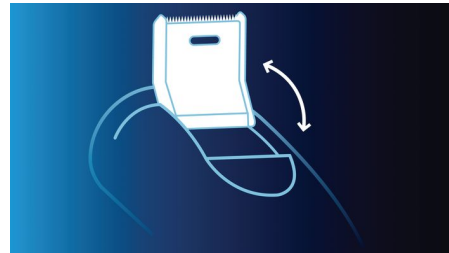

Cortapatillas desplegable

Cortapatillas desplegable ancho perfecto para arreglar las patillas y el bigote

Especificaciones

Rendimiento de afeitado

Sistema de afeitado: Sistema de corte TripleTrack, Corte DualPrecision, Súper Levanta y Corta

Seguimiento de contornos: SmartPivot, Respuesta de contorno dinámico

Moldeado: Cortapatillas desplegable incorporado

Fácil de usar

Tiempo de afeitado: Más de 60 minutos

Carga: Recargable, Funcionamiento con o sin cable, Carga rápida en 3 minutos para 1 afeitado

Tiempo de carga: 1 hora

Pantalla: 2 LED indicadores, Indicación de carga, Indicación de batería baja, Indicación de batería llena, Indicación de carga rápida

Limpieza: Afeitadora completamente lavable, Cámara de recogida del pelo fácil de enjuagar

Diseño

Mango: Easy grip, Empuñadura de goma estriada

Acabado: Carcasa frontal (lacada), Anillo decorativo cromado y pulido, Panel de visualización con espejo negro

Color: Antracita

Accesorios

Soporte: Soporte de carga

Funda: Funda blanda

Mantenimiento: Cepillo de limpieza, Tapa protectora

Potencia

Tipo de batería: Iones de litio

Voltaje automático: 100-240 V

Consumo de energía en espera: <0,2 W

Consumo de energía máximo: 5,4 W

Servicio

2 años de garantía: Sí

Cabezal de repuesto: Sustituir cada dos años por HQ9