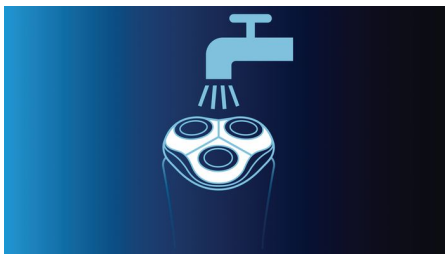

El sistema de doble cuchilla integrado en nuestras afeitadoras eléctricas levanta el pelo para cortarlo por debajo del nivel de la piel para un afeitado más apurado.

Respuesta de contorno dinámico

Se adapta automáticamente a las curvas del rostro y el cuello, para un afeitado más suave

Corte DualPrecisión

Los cabezales DualPrecision cuentan con ranuras para afeitar el pelo normal y orificios para afeitar la barba más corta

Afeitadora completamente lavable

Afeitadora completamente lavable con sistema QuickRinse, que enjuaga en menos tiempo

SmartPivot

Mantiene los 3 cabezales de afeitado en constante contacto con la piel para un afeitado rápido

Cabezales de afeitado TripleTrack

Las tres pistas de afeitado ofrecen un 50% más de superficie de afeitado para obtener un afeitado rápido y apurado