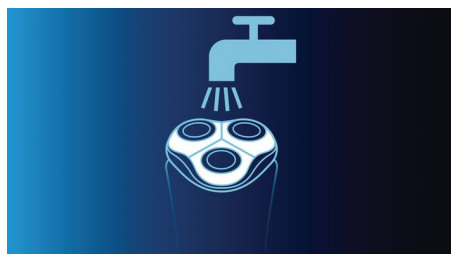

Rasoir entièrement lavable

Un rinçage plus rapide grâce à son système QuickRinse