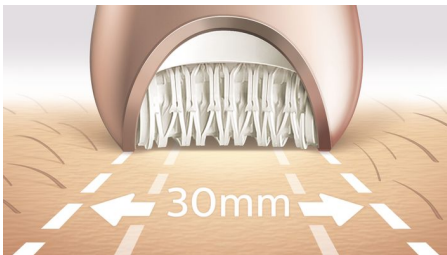

A nossa mais rápida depilação, mesmo no mais fino dos pelos

Cuidados para o rosto e corpo 7 em 1 da cabeça aos pés

A nossa depiladora mais rápida de sempre possui discos em cerâmica exclusivos que rodam a uma velocidade maior do que nunca e fixam com firmeza os pelos mais finos e curtos. Agora pode suavizar a sua pele antes e depois da depilação, tratando o seu corpo, pés e face.

Resultados excelentes

- Cabeça de depilação com material em cerâmica para agarrar melhor os pêlos
- Cabeça de depilação extra larga

Utilização simples e sem esforço

- Design galardoado*
- A húmido e a seco para usar no banho ou no duche sem cabo
- Acessório com luz ajuda-o a encontrar a remover até os pêlos mais complicados
- Primeira depiladora com pega em forma de S

Destaques

A nossa depilação mais rápida de sempre

A nossa cabeça de depilação é a única concebida com uma superfície em cerâmica texturizada que extrai com cuidado até os pelos mais finos e pelos 4 vezes mais curtos do que os arrancados com cera. Agora com a rotação de disco mais rápida de sempre (2200 RPM) para a nossa remoção de pelos mais rápida.

Cabeça de depilação extra larga

A cabeça de depilação extra larga cobre mais pele em cada passagem para uma remoção de pelos mais rápida.

Design galardoado*

Design galardoado* para remoção de pelos sem esforço