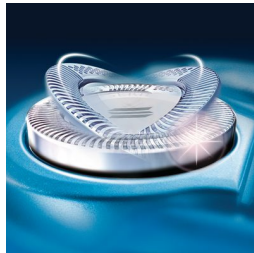

Comfortabel en nauwkeurig

- Super Lift & Cut-scheersysteem met dubbele mesjes

Scheert zelfs de kortste stoppelhaartjes

- Precisiescheersysteem

Glijdt soepel over uw huid

- Comfortabele scheerhoofden

Kenmerken

Super Lift & Cut-technologie

Het dubbel-messysteem van uw Philips-scheerapparaat: het eerste mes tilt de haartjes op, het tweede scheert de haartjes af en zorgt voor een aangename en gladde scheerbeurt.

Precisiescheersysteem

Het Philips-scheerapparaat heeft ultradunne scheerhoofden met sleuven voor het scheren van lange haren en gaatjes voor de kortste stoppels.

Comfortabele scheerhoofden

Het huidvriendelijke profiel zorgt ervoor dat het apparaat soepel over uw huid glijdt voor een comfortabel scheerresultaat.