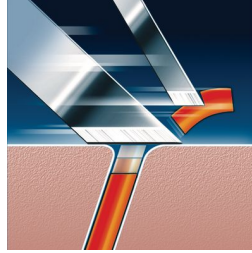

## 정밀 커팅 시스템

굵은 긴 수염을 면도하고, 맑은 가장 짧은 수염도 면도해 주는 초박형 헤드

## 리플렉스 액션 시스템

얼굴과 목의 모든 곡선에 맞게 자동으로 조절됩니다.

## 편안한 셰이빙 헤드

피부에 편안한 구조로 부드러운 피부 접촉을 통한 편안한 면도

## 수퍼 리프트 앤 컷 기술

이중 면도날 시스템이 피부 아래의 수염도 들어올려 편안하게 면도합니다.