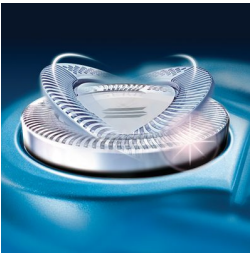

주요 제품

사양

정밀 커팅 시스템

굵은 긴 수염을 면도하고, 맑은 가장 짧은 수염도 면도해 주는 초박형 헤드

리플렉스 액션 시스템

얼굴과 목의 모든 곡선에 맞게 자동으로 조절됩니다.

편안한 셰이빙 헤드

피부에 편안한 구조로 부드러운 피부 접촉을 통한 편안한 면도

수퍼 리프트 앤 컷 기술

이중 면도날 시스템이 피부 아래의 수염도 들어올려 편안하게 면도합니다.

팝업 트리머

광폭의 트리머는 구레나룻과 콧수염 손질에 알맞습니다.

방수 면도기

세면대에서 손쉽게 헹글 수 있는 방수 면도기입니다.

면도 성능

면도 시스템: 정밀 커팅 시스템, 수퍼 리프트 앤 컷 기술

곡면 밀착 시스템: 리플렉스 액션 시스템, 개별적으로 움직이는 헤드

피부의 편안함: 편안한 셰이빙 헤드

편리한 사용

디스플레이: 배터리 완전 충전 표시등, 배터리 부족 표시등, 충전 표시등

충전: 유/무선

충전: 1시간

면도 시간: 10일

세척: 방수 제품

디자인

마감: 래커

액세서리

유지관리: 청소용 브러시, 보호 캡

소비전력

작동 시간: 30 min

서비스

교체용 헤드: HQ8로 2년마다 교체