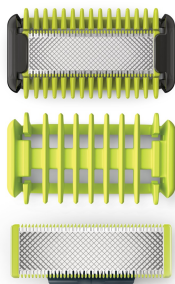

# PHILIPS

Kit Face + Body

OneBlade

1 lama per il viso, 1 lama per il corpo

Adatto a tutte le impugnature OneBlade

Ogni lama dura fino a 4 mesi\*

1 pettine per il corpo

QP620/50

## Rade, regola e rifinisce la barba di qualsiasi lunghezza

### Efficace sulla barba, delicato sulla pelle

Philips OneBlade Face + Body rade, regola e rifinisce la barba di qualsiasi lunghezza. Prevede una lama per il viso, una con una protezione per la pelle del corpo e un pettine per il corpo. Non dovrai più utilizzare tanti strumenti. Ti basta OneBlade.