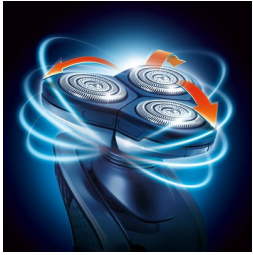

Volgt elke contour

- 360° beweegbare scheerunit volgt alle contouren van uw gezicht

Snel en nauwkeurig scheren

- Triple-Track-scheerhoofden met een 50% groter scheeroppervlak

Comfortabel en nauwkeurig

- Super Lift & Cut-technologie

Snor en bakkebaarden perfect bijknippen

- Precisietrimmer

Eenvoudig schoon te spoelen

- Afspoelbaar scheerapparaat

asimpleswitch.com

Kenmerken

360° beweegbare scheerunit

Drie onafhankelijk beweegbare scheerhoofden in een zeer flexibele scheerunit. Deze unieke combinatie volgt de contouren van uw gezicht en zorgt voor een optimaal contact met de huid. Op deze manier bereikt u zelfs de lastigste haartjes in de hals.

Triple-Track-scheerhoofden

De drie scheerringen van de Triple-Track-scheerhoofden bieden een 50% groter scheeroppervlak dan standaard scheerhoofden met één ring.

Zeer hoogwaardig ontwerp

Het revolutionaire ontwerp zorgt voor uitzonderlijk gebruiksgemak en een perfecte scheerervaring.

Super Lift & Cut-technologie

Het systeem met twee mesjes tilt de haren op om ze moeiteloos tot onder het huidoppervlak af te scheren.

Precisietrimmer

Gepatenteerde buustrimmertechnologie voor geweldige precisie en hanteerbaarheid. Perfect voor het bijwerken van contouren en het bijknippen van snor en bakkebaarden.