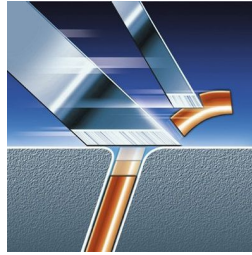

Snor en bakkebaarden perfect bijknippen

- Precisietrimmer

Eenvoudig schoon te spoelen

- Afspoelbaar scheerapparaat

asimpleswitch.com

Kenmerken

360° beweegbare scheerunit

Drie onafhankelijk beweegbare scheerhoofden in een zeer flexibele scheerunit. Deze unieke combinatie volgt de contouren van uw gezicht en zorgt voor een optimaal contact met de huid. Op deze manier bereikt u zelfs de lastigste haartjes in de hals.

Triple-Track-scheerhoofden

De drie scheerringen van de Triple-Track-scheerhoofden bieden een 50% groter scheeroppervlak dan standaard scheerhoofden met één ring.

Zeer hoogwaardig ontwerp

Het revolutionaire ontwerp zorgt voor uitzonderlijk gebruiksgemak en een perfecte scheerervaring.

Super Lift & Cut-technologie

Het systeem met twee mesjes tilt de haren op om ze moeiteloos tot onder het huidoppervlak af te scheren.

Precisietrimmer

Gepatenteerde buustrimmertechnologie voor geweldige precisie en hanteerbaarheid. Perfect voor het bijwerken van contouren en het bijknippen van snor en bakkebaarden.