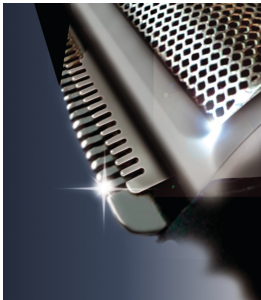

PHILIPS

NORELCO

Vervangend scheerhoofd
met scheerblad

Bodygroom

BG2000

Perfect trim- en scheerresultaat

Vervang het scheerblad elke 12 maanden voor het beste resultaat

Vervangend scheerhoofd met scheerblad BG2000/10 voor de Philips Bodygroom-serie BG2020 t/m BG2030.

Optimale prestaties voor geweldige resultaten

- Geïntegreerd trim- en scheerhoofd voor een glad resultaat in één beweging
- Veilig en minder irritatie voor uiterst comfortabel trimmen
- Ontharing van het hele lichaam

Kenmerken

Geïntegreerd trim- en scheerhoofd

Dankzij de geïntegreerde zelfslijpende precisietrimmers aan beide zijden van het scheerapparaat hebt u in één beweging een glad scheerresultaat, zelfs bij langer haar.