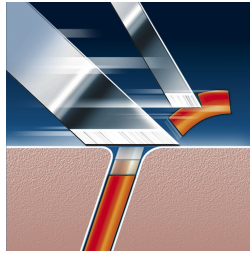

Reflex Action-systeem

Volgt automatisch alle contouren van uw gezicht en hals.

Comfortabele scheerhoofden

Het huidvriendelijke profiel zorgt ervoor dat het apparaat soepel over uw huid glijdt voor een comfortabel scheeresultaat.

Super Lift & Cut-technologie

Het systeem met twee mesjes tilt de haren op om ze moeiteloos tot onder het huidoppervlak af te scheren.

Uitklaptrimmer

De uitklapbare trimmer over de gehele breedte is ideaal voor het bijwerken van bakkebaarden en snor.