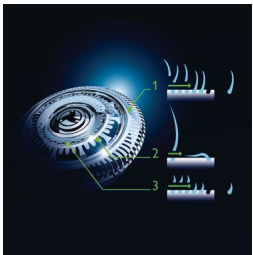

## Scheerapparaat met GyroFlex 3D

De GyroFlex 3D-scheerhoofden volgen moeiteloos alle contouren van uw gezicht, waardoor druk en huidirritatie worden beperkt.

## UltraTrack-scheerhoofden

Een superglad scheerresultaat met minimale huidirritatie. Het scheerhoofd heeft drie speciale scheerpaden: groeven voor normale haren, kanalen voor lange of plat liggende haren en gaatjes voor de kortste stoppels op uw gezicht.