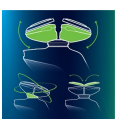

Kenmerken

Scheerapparaat met GyroFlex 3D

De GyroFlex 3D-scheerhoofden volgen moeiteloos alle contouren van uw gezicht, waardoor druk en huidirritatie worden beperkt.

UltraTrack-scheerhoofden

Een superglad scheerresultaat met minimale huidirritatie. Het scheerhoofd heeft drie speciale scheerpaden: groeven voor normale haren, kanalen voor lange of plat liggende haren en gaatjes voor de kortste stoppels op uw gezicht.

Super Lift & Cut-systeem

Het systeem met dubbele mesjes van het elektrische Philips-scheerapparaat tilt de haren op en scheert ze op een comfortabele manier net onder de huid af. Het resultaat: een supergladde huid.

Aquatec

Dankzij de Aquatec-afdichting voor nat en droog scheren hebt u de keuze tussen comfortabel droog scheren of verfrissend nat scheren met scheerschuim of gel voor extra huidcomfort.

SkinGlide

Het wrijvingsarme SkinGlide-scheeroppervlak glijdt soepel over uw huid en zorgt voor een moeiteloos glad resultaat.

Ligt gemakkelijk in de hand

De antislipafwerking van het ergonomische handvat biedt ultieme controle, zodat u uiterst nauwkeurig kunt scheren.

Jet Clean-systeem

Het Jet Clean-systeem reinigt en smeert de mesjes en laadt de batterij na elk gebruik op.

Precisietrimmer

De unieke huidvriendelijke precisietrimmer is ontworpen voor minimaal onnodig huidcontact. Ideaal voor de perfecte snor en bakkebaarden.