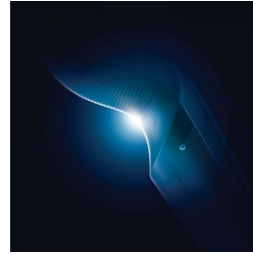

Ligt gemakkelijk in de hand

De antislipafwerking van het ergonomische handvat biedt ultieme controle, zodat u uiterst nauwkeurig kunt scheren.