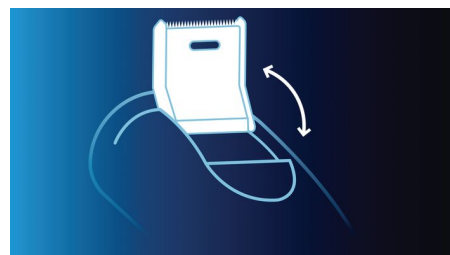

Pop-up-trimmer

Gør dit look perfekt med pop-up-trimmeren. Perfekt til at holde overskæg og bakkenbarter trimmet.