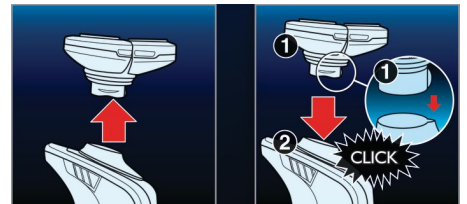

Eenvoudig af- en opklikken

Met ons af- en opklikstelsel vervangt u uw scheerunit eenvoudig.