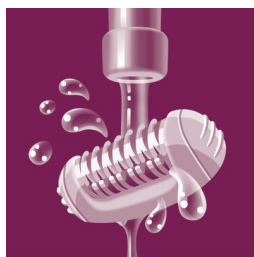

Riešenia pre citlivé oblasti

- Bezšnúrový miniepilátor pre precízne výsledky

Hlavné prvky

Nástavec na aktívne dvíhanie chĺpkov

Masážny nástavec na aktívne dvíhanie chĺpkov odstraňuje jemné ležiace chĺpky a upokojuje pokožku

Textúrované keramické disky

Tento epilátor disponuje textúrovanými keramickými diskami, ktoré šetrne odstránia aj tie najjemnejšie chĺpky

Jemné epilačné disky

Tento epilátor je vybavený jemnými epilačnými diskami, ktoré odstraňujú chĺpky bez ťahania pokožky.

Bezšnúrový precízny epilátor

Jemné riešenie pre jemné časti tela. Malý, jemný a precízny epilátor ideálny pre citlivé oblasti a na cestovanie.

Umývateľná epilačná hlava

Tento epilátor je vybavený umývateľnou epilačnou hlavou, ktorú možno oddeliť a vyčistiť pod tečúcou vodou, čím sa dosiahne lepšia hygiena

Široká epilačná hlava

Extra široká epilačná hlava poskytuje optimálne odstraňovanie chĺpkov pri každom pohybe pre dlhotrvajúce a extra jemné výsledky v priebehu pár minút.

Masážny nástavec

Masážny nástavec jemne vibruje, čím stimuluje a upokojuje pokožku, aby bol proces epilácie príjemný.