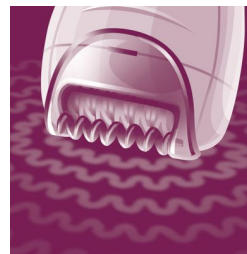

Pohodlná epilácia

- Umývateľná epilačná hlava pre optimálnu hygienu
- Opti-light odhalí aj tie najjemnejšie chlčky

Hladká pokožka

- Masážny nástavec na aktívne dvíhanie chlčkov odstráni ležiace chlčky
- Široká epilačná hlava prejde jedným ťahom po väčšej ploche pokožky
- Textúrované keramické disky odstránia aj jemné, krátke chlčky
- Jemné epilačné disky odstraňujú chlčky bez ťahania pokožky
- Masážny nástavec stimuluje pokožku

Textúrované keramické disky

Tento epilátor disponuje textúrovanými keramickými diskami, ktoré šetrne odstránia aj tie najjemnejšie chĺpky

Jemné epilačné disky

Tento epilátor je vybavený jemnými epilačnými diskami, ktoré odstraňujú chĺpky bez ťahania pokožky.

Bezšnúrový precízny epilátor

Jemné riešenie pre jemné časti tela. Malý, jemný a precízny epilátor ideálny pre citlivé oblasti a na cestovanie.

Umývateľná epilačná hlava

Tento epilátor je vybavený umývateľnou epilačnou hlavou, ktorú možno oddeliť a vyčistiť pod tečúcou vodou, čím sa dosiahne lepšia hygiena

Široká epilačná hlava

Extra široká epilačná hlava poskytuje optimálne odstraňovanie chĺpkov pri každom pohybe pre dlhotrvajúce a extra jemné výsledky v priebehu pár minút.

Masážny nástavec

Masážny nástavec jemne vibruje, čím stimuluje a upokojuje pokožku, aby bol proces epilácie príjemný.