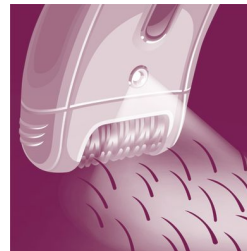

Textúrované keramické disky

Tento epilátor disponuje textúrovanými keramickými diskami, ktoré šetrne odstránia aj tie najjemnejšie chĺpky

Jemné epilačné disky

Tento epilátor je vybavený jemnými epilačnými diskami, ktoré odstraňujú chĺpky bez ťahania pokožky.

Bezšnúrový precízny epilátor

Jemné riešenie pre jemné časti tela. Malý, jemný a precízny epilátor ideálny pre citlivé oblasti a na cestovanie.

Umývateľná epilačná hlava

Tento epilátor je vybavený umývateľnou epilačnou hlavou, ktorú možno oddeliť a vyčistiť pod tečúcou vodou, čím sa dosiahne lepšia hygiena

Široká epilačná hlava

Extra široká epilačná hlava poskytuje optimálne odstraňovanie chĺpkov pri každom pohybe pre dlhotrvajúce a extra jemné výsledky v priebehu pár minút.

Masážny nástavec

Masážny nástavec jemne vibruje, čím stimuluje a upokojuje pokožku, aby bol proces epilácie príjemný.

Svetlo Opti-light

Vstavané svetlo Opti-light jasne odhalí aj tie najmenšie a najtenšie chĺpky

Technické údaje

Vlastnosti

2 nastavenia rýchlosti: áno

Príslušenstvo

Čistiaca kefka: áno

Odkladacie puzdro: áno