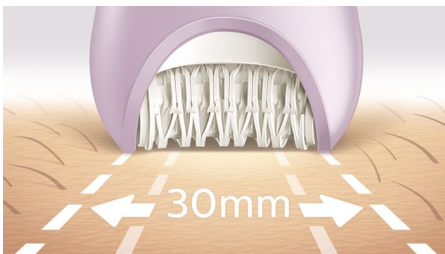

## Atrapa con firmeza hasta el vello más fino

Fácil de usar para unos resultados duraderos sin esfuerzo

El mango en forma de S te ayuda a pasarla por todo el cuerpo. El cabezal ancho con discos cerámicos depila hasta el vello más fino a ras de piel para unos resultados rápidos y duraderos. Uso en seco y en húmedo con cinco accesorios, para una rutina de belleza personalizada.

## Diseño de mango en forma de S

El mango ergonómico es fácil de sostener y manejar, así tendrás un control total y un alcance ideal en todas las zonas del cuerpo.

## Discos cerámicos micro ondulados

El exclusivo cabezal de nuestra depiladora está fabricado con un material cerámico rugoso que atrapa con firmeza hasta el vello más fino.

## Cabezal extra ancho

El cabezal extra ancho de depiladora abarca más piel en cada pasada para proporcionar una depilación más rápida.