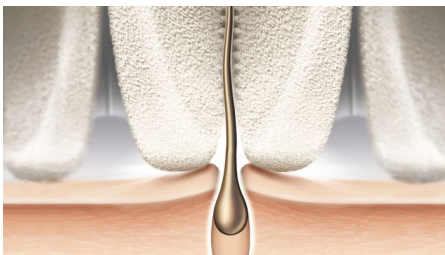

## Atrapa con firmeza hasta el vello más fino

Fácil de usar para unos resultados duraderos sin esfuerzo

El mango en forma de S te ayuda a pasarla por todo el cuerpo. El cabezal ancho con discos cerámicos depila hasta el vello más fino a ras de piel para unos resultados rápidos y duraderos. Uso en seco y en húmedo con cinco accesorios, para una rutina de belleza personalizada.

### Resultados óptimos

- Cabezal de depilación de exclusivo material cerámico para un mejor agarre
- Cabezal extra ancho
- Sistema de depilación patentado
- Usar siempre a un ángulo de 90 grados para el mejor rendimiento

## Diseño de mango en forma de S

El mango ergonómico es fácil de sostener y manejar, así tendrás un control total y un alcance ideal en todas las zonas del cuerpo.

## Discos cerámicos micro ondulados

El exclusivo cabezal de nuestra depiladora está fabricado con un material cerámico rugoso que atrapa con firmeza hasta el vello más fino.