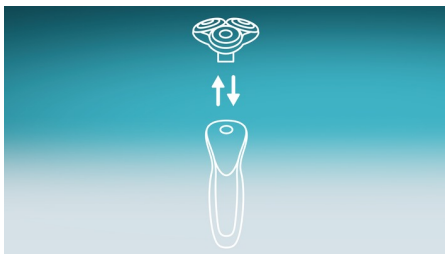

Удобная замена

1. Снимите бритвенную головку. 2. Замените бритвенную головку на новую. 3. Чтобы сбросить параметры бритвы, нажмите и удерживайте кнопку включения/выключения в течение как минимум 5 секунд.