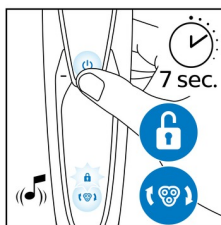

Сброс параметров бритвы